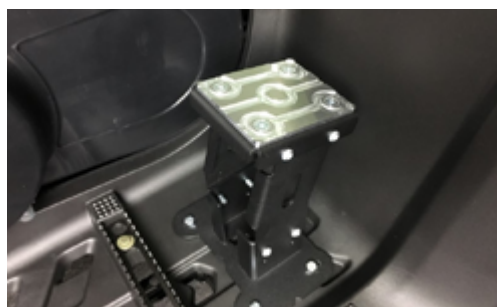

REPOSE PIEDS PASSAGERS RÉGLABLES MXU 500/550/700

Fabrication Européenne Acier découpe laser et peinture texturée noire Hauteur réglable 165 ou 190 mm Réglage avant arrière sur 15 mm Antidérapant aluminium fraisé Montage sur fixations d'origine

Ref KA-01-0653 150€