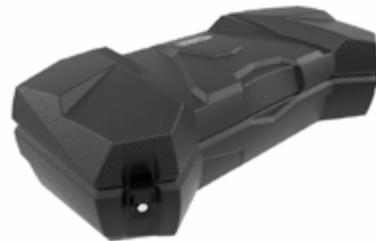

ACCESSOIRES QUADS

MXU 550 / 700

BUMPER AVANT NOIR HEAVY DUTY
 Pour MXU 550 et 700 à partir de 2019
 Bumper avant Heavy Duty
 Fabriqué en Europe

Ref KA-01-0554

240€

BUMPER ARRIERE NOIR HEAVY DUTY
 Pour mxu 550/700 à partir de 2019
 Bumper arriere heavy duty
 Fabrication europeenne

Ref KA-01-0555

198€

CHAUSSETTE D'AMORTISSEUR UNIVERSELLE

Chaussettes de protection d'amortisseurs - Compatibles tous Quad et SSV Kymco - Rouge ou noir - Adaptables sur corps de 40 à 90 mm de diamètre - Longueur maximale 300 mm - Fabriqué en Nylon 420 D résistant et souple - Vendu à l'unité

NOIR Ref KA-01-0394

10€

ROUGE Ref KA-01-0395

10€

COFFRE AVANT GKA

Coffre avant universel - Plastique rotomoule - Contenance 51 l
 Serrures à cle - Kit de fixation universel

Ref KA-01-0657

220€

JANTES ALUMINIUM KYMCO

Perçage 4x110 Avant 6.5x14 ET 30
 Arrière 8x14 ET 35 Montage origine MXU 550/700

JANTE AVANT 6.5 X 14" Ref KA-01-0585

120€

JANTE AVANT 8 X 14" Ref KA-01-0584

130€

HOUSSE QUAD KYMCO POLYESTER IMPERMEABLE