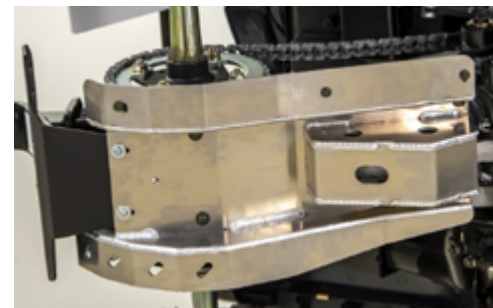

SABOT ARRIERE ALU
Aluminium
Fabrication européenne
Ref KA-01-0682 174€