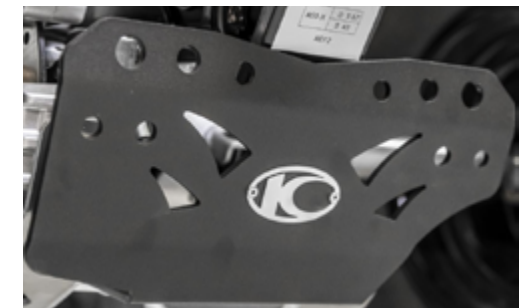

BUMPER ARRIERE BLACK MAXXER
Montage sans modifications après montage du sabot arrière
KA-01-0682
Ref KA-01-0684 72€