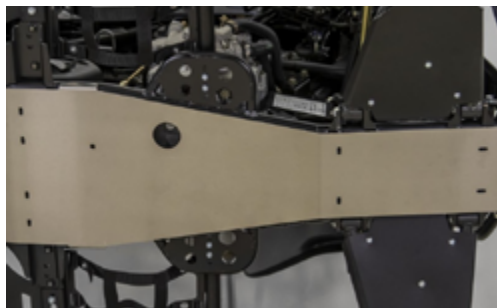

PROTECTION CENTRAL DE CHASSIS
Aluminium
Fabrication européenne
Ref KA-01-0685 120€